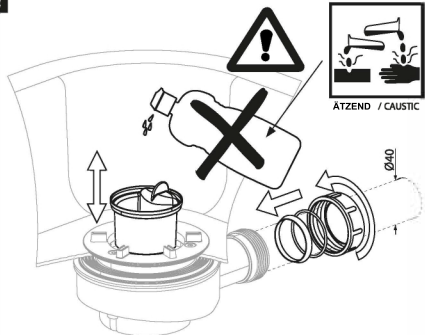

KRONENBACH

1

2

3

K.B.Kronenbach GmbH
Heisenbergstraße 45-47
50169 Kerpen

Tel. +49 2237 56 208-10

Ablaufleistung: 0,5 l/s
passend für alle Duschwannen mit einem 90mm Ablaufloch
Höhe: 63mm

(C) 12/2018