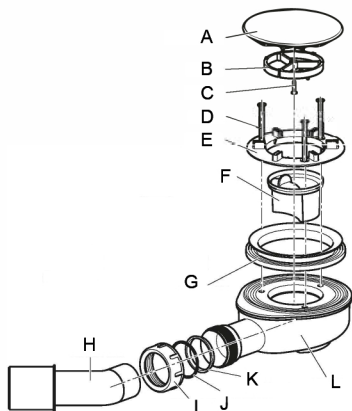

KRONENBACH

634100KB

[mm]

634100KB

KRONENBACH

1

2

3

K.B.Kronenbach GmbH
Heisenbergstraße 45-47
50169 Kerpen

Tel. +49 2237 56 208-10

Ablaufleistung: 0,5 l/s
passend für alle Duschwannen mit einem 90mm Ablaufloch
Höhe: 63mm

(C) 12/2018