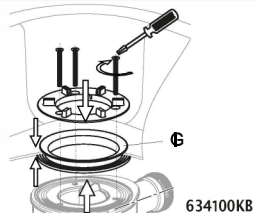

KRONENBACH

1