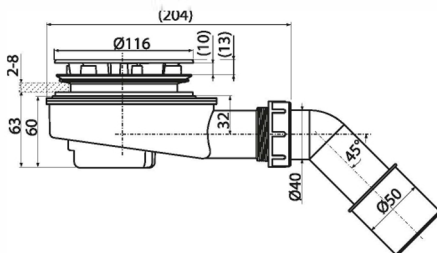

KRONENBACH

634100KB

[mm]

634100KB

KRONENBACH

1

2

3

K.B.Kronenbach GmbH
Heisenbergstraße 45-47
50169 Kerpen

Tel. +49 2237 56 208-10

Ablaufleistung: 0,5 l/s
passend für alle Duschwannen mit einem 90mm Ablaufloch
Höhe: 63mm

(C) 12/2018