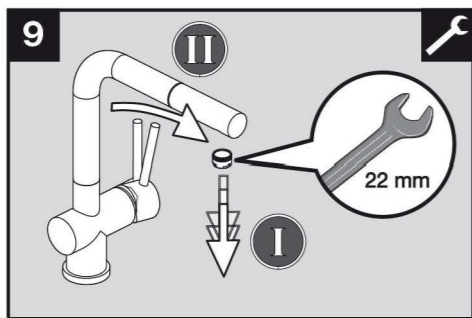

290*210mm 157g

966802KB

KRONENBACH