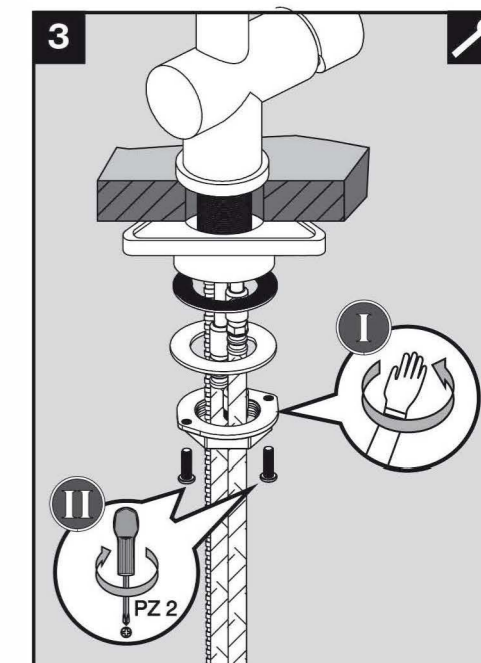

290*210mm 157g

966802KB

KRONENBACH