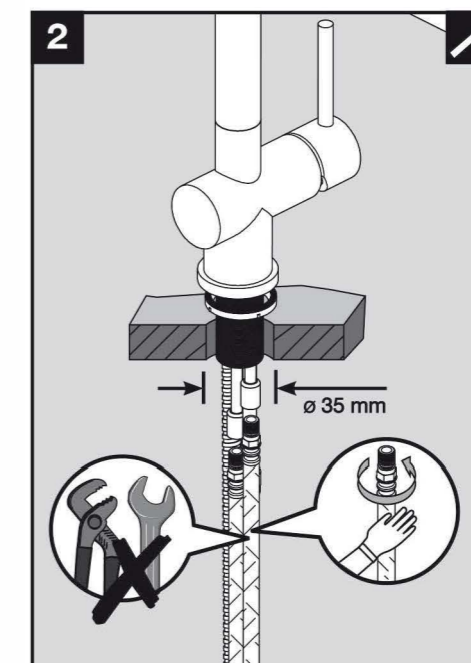

290*210mm 157g

966802KB

KRONENBACH