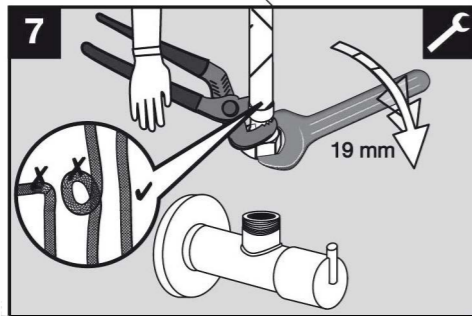

290*210mm 157g

966802KB

KRONENBACH