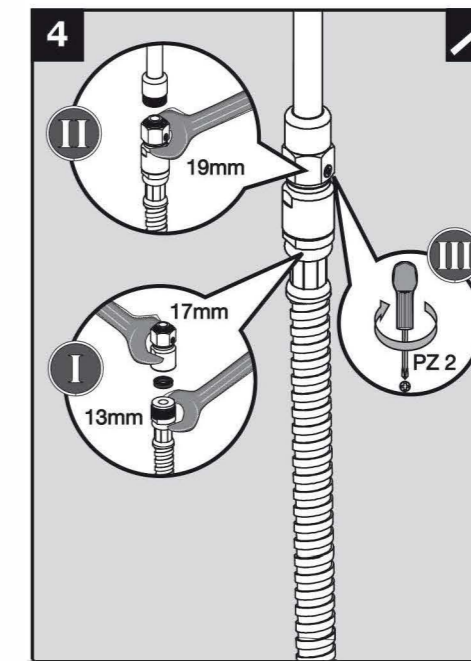

290*210mm 157g

966802KB

KRONENBACH