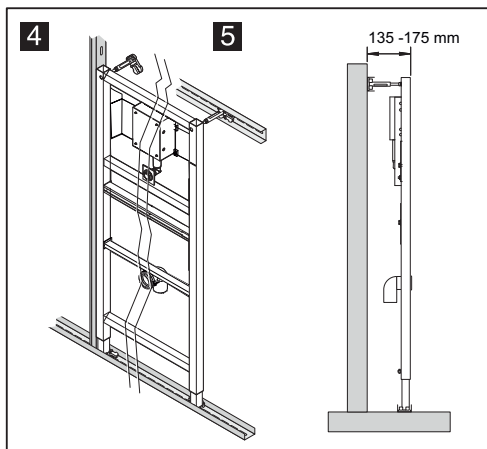

KRONENBACH

Montageanleitung für Urinal

für Druckspüler CUBE 10/20, mit Rohbausset

KRONENBACH

Montageanleitung für Urinal

für Druckspüler CUBE 10/20, mit Rohbausset