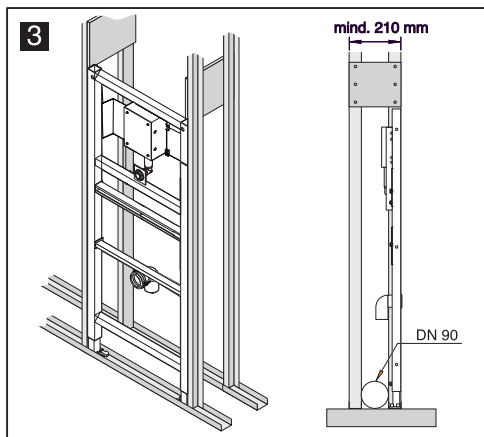

KRONENBACH

Montageanleitung für Urinal

für Druckspüler CUBE 10/20, mit Rohbausset

KRONENBACH

Montageanleitung für Urinal

für Druckspüler CUBE 10/20, mit Rohbausset