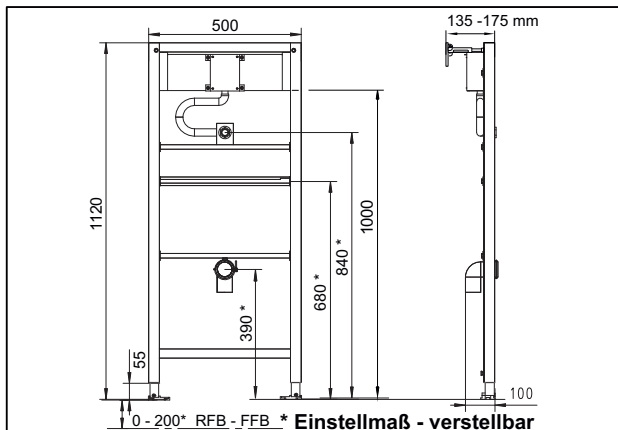

KRONENBACH

Montageanleitung für Urinal

für Druckspüler CUBE 10/20, mit Rohbausset

KRONENBACH

Montageanleitung für Urinal

für Druckspüler CUBE 10/20, mit Rohbausset