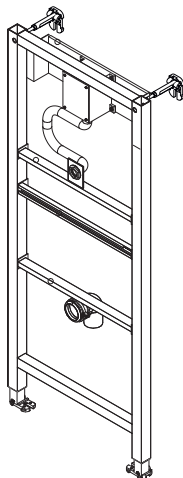

KRONENBACH

Montageanleitung für Urinal

für Druckspüler CUBE 10/20, mit Rohbausset

KRONENBACH

Montageanleitung für Urinal

für Druckspüler CUBE 10/20, mit Rohbausset