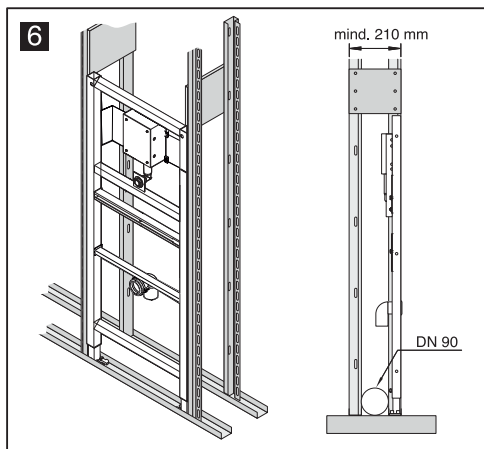

KRONENBACH

Montageanleitung für Urinal

für Druckspüler CUBE 10/20, mit Rohbausset

KRONENBACH

Montageanleitung für Urinal

für Druckspüler CUBE 10/20, mit Rohbausset