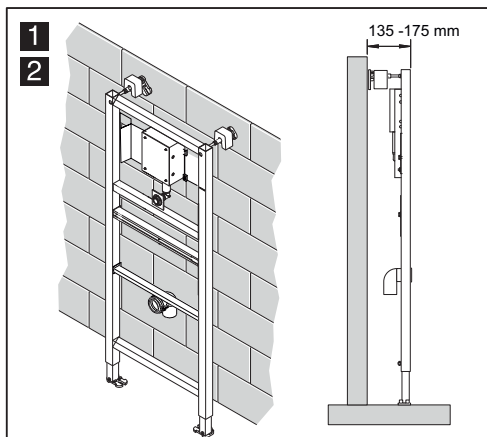

KRONENBACH

Montageanleitung für Urinal

für Druckspüler CUBE 10/20, mit Rohbausset

KRONENBACH

Montageanleitung für Urinal

für Druckspüler CUBE 10/20, mit Rohbausset